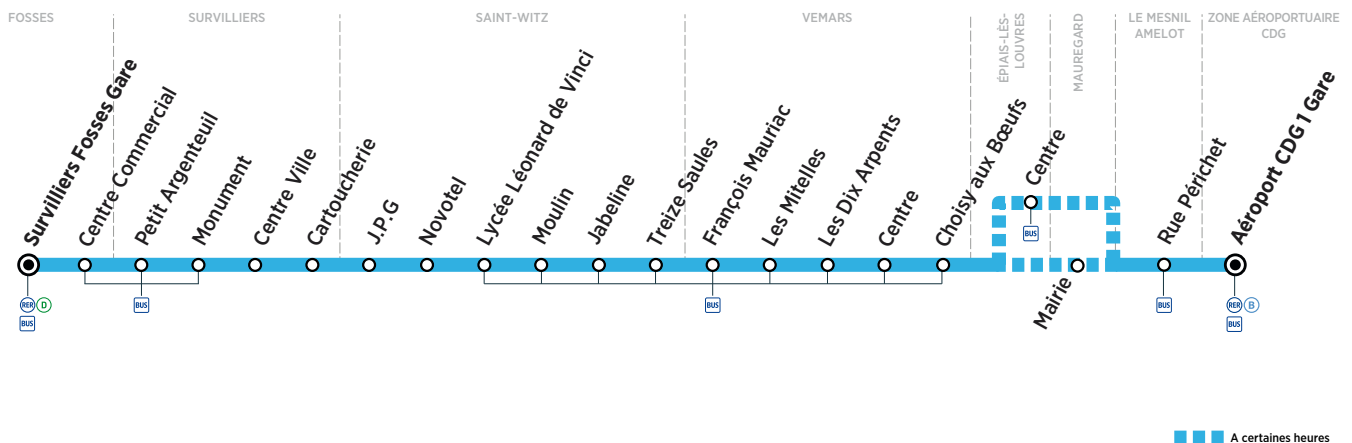

Horaires valables du 11 mars au 25 août 2019

ZONE 5

Du lundi au vendredi

ZONE AÉROPORTUAIRE CDG	Aéroport CDG 1 Gare	17:37	18:11	18:40	19:12	19:41	20:48	21:17
LE MESNIL AMELOT	Rue Périchet	17:45	18:17	18:46	19:18	19:47	20:54	21:23
MAUREGARD	Mairie	17:49		18:50		19:51		21:27
ÉPIAIS-LES-LOUVRES	Centre		18:23		19:22		20:58	
VÉMARS	Choisy aux Bœufs	17:52	18:25	18:53	19:24	19:54	21:00	21:30
	Centre	17:55	18:28	18:56	19:27	19:57	21:03	21:33
	Les Dix Arpentés	17:58	18:30	18:58	19:29	19:59	21:05	21:35
	Les Mitelles	17:59	18:31	18:59	19:30	20:00	21:06	21:36
	François Mauriac	18:00	18:32	19:00	19:31	20:01	21:07	21:37
ST-WITZ	Treize Saules	18:03	18:35	19:03	19:34	20:04	21:10	21:40
	Jabeline	18:04	18:36	19:04	19:35	20:05	21:11	21:41
	Moulin	18:05	18:37	19:05	19:36	20:06	21:12	21:42
	Lycée Léonard de Vinci	18:07	18:39	19:07	19:38	20:08	21:14	21:44
	Novotel	18:09	18:41	19:09	19:40	20:10	21:16	21:46
	J.P.G	18:10	18:41	19:09	19:40	20:10	21:16	21:46
SURVILLIERS	Cartoucherie	18:10	18:41	19:09	19:40	20:10	21:16	21:46
	Centre Ville	18:11	18:42	19:10	19:41	20:11	21:17	21:47
	Monument	18:12	18:43	19:11	19:42	20:12	21:18	21:48
	Petit Argenteuil	18:14	18:45	19:13	19:44	20:14	21:20	21:50
FOSSES	Centre Commercial	18:15	18:46	19:14	19:45	20:15	21:21	21:51
	Surveilliers Fosses Gare	18:17	18:48	19:16	19:47	20:17	21:23	21:53
	Départ* du RER D vers Paris	18:29	18:59	19:29	19:59	20:29	21:29	21:59