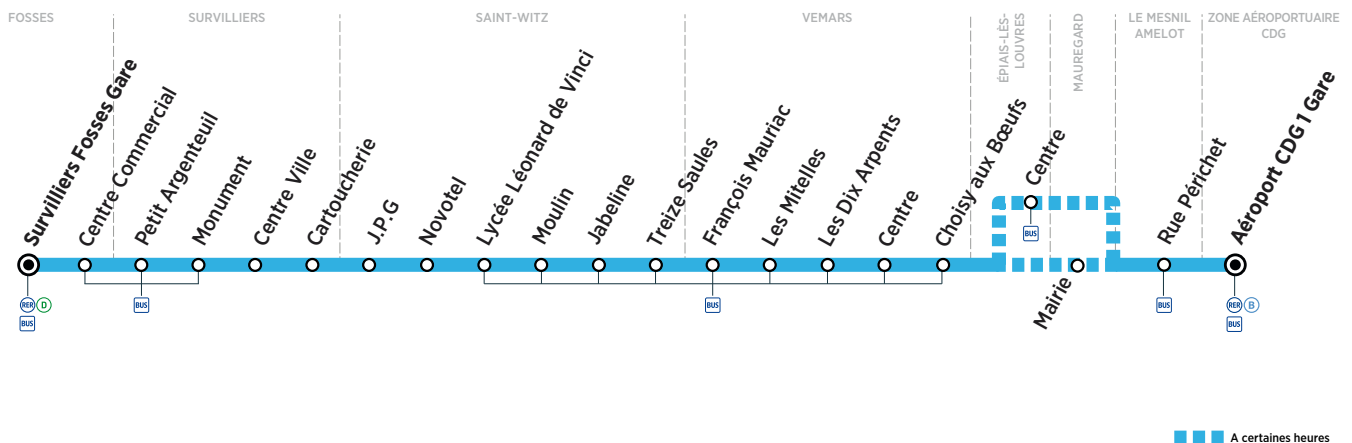

Horaires valables du 11 mars au 25 août 2019

ZONE 5

Du lundi au vendredi

ZONE AÉROPORTUAIRE CDG	Aéroport CDG 1 Gare	4:18	4:47	5:18	5:47	6:18	6:31	6:48	7:15	7:32	7:47	8:02	8:17	8:47
LE MESNIL AMELOT	Rue Périchet	4:24	4:53	5:24	5:53	6:24	6:37	6:54	7:21	7:38	7:53	8:08	8:23	8:53
MAUREGARD	Mairie		4:57		5:57		6:41			7:42		8:12		
ÉPIAIS-LES-LOUVRES	Centre	4:29		5:29		6:29		6:59	7:26		7:58		8:28	8:57
VÉMARS	Choisy aux Bœufs	4:30	5:00	5:30	6:00	6:30	6:44	7:00	7:28	7:45	8:00	8:15	8:30	9:00
	Centre	4:33	5:03	5:33	6:03	6:33	6:47	7:03	7:31	7:48	8:03	8:18	8:33	9:03
	Les Dix Arpentés	4:35	5:05	5:35	6:05	6:35	6:49	7:05	7:33	7:50	8:05	8:20	8:35	9:05
	Les Mitelles	4:36	5:06	5:36	6:06	6:36	6:50	7:06	7:34	7:51	8:06	8:21	8:36	9:06
	François Mauriac	4:37	5:07	5:37	6:07	6:37	6:51	7:07	7:35	7:52	8:07	8:22	8:37	9:07
ST-WITZ	Treize Saules	4:41	5:11	5:41	6:11	6:41	6:55	7:10	7:38	7:55	8:10	8:25	8:40	9:10
	Jabeline	4:42	5:12	5:42	6:12	6:42	6:56	7:11	7:39	7:56	8:11	8:26	8:41	9:11
	Moulin	4:43	5:13	5:43	6:13	6:43	6:57	7:12	7:40	7:57	8:12	8:27	8:42	9:12
	Lycée Léonard de Vinci	4:45	5:15	5:45	6:15	6:45	6:59	7:14	7:42	7:59	8:14	8:29	8:44	9:14
	Novotel	4:47	5:17	5:47	6:17	6:47	7:01	7:16	7:44	8:01	8:16	8:31	8:46	9:16
	J.P.G	4:47	5:17	5:47	6:17	6:47	7:01	7:17	7:45	8:02	8:17	8:32	8:47	9:17
SURVILLIERS	Cartoucherie	4:47	5:17	5:47	6:17	6:47	7:01	7:17	7:45	8:02	8:17	8:32	8:47	9:17
	Centre Ville	4:48	5:18	5:48	6:18	6:48	7:02	7:18	7:46	8:03	8:18	8:33	8:48	9:18
	Monument	4:49	5:19	5:49	6:19	6:49	7:03	7:19	7:48	8:04	8:19	8:34	8:49	9:19
	Petit Argenteuil	4:50	5:20	5:50	6:20	6:50	7:04	7:20	7:50	8:05	8:20	8:35	8:50	9:20
FOSSES	Centre Commercial	4:52	5:22	5:52	6:22	6:52	7:06	7:22	7:51	8:07	8:22	8:37	8:52	9:22
	Surveilliers Fosses Gare	4:53	5:23	5:53	6:23	6:53	7:07	7:23	7:53	8:08	8:23	8:38	8:53	9:23
	Départ* du RER D vers Paris	4:59	5:29	5:59	6:29	6:59	7:14	7:29	7:59	8:14	8:29	8:44	8:59	9:29