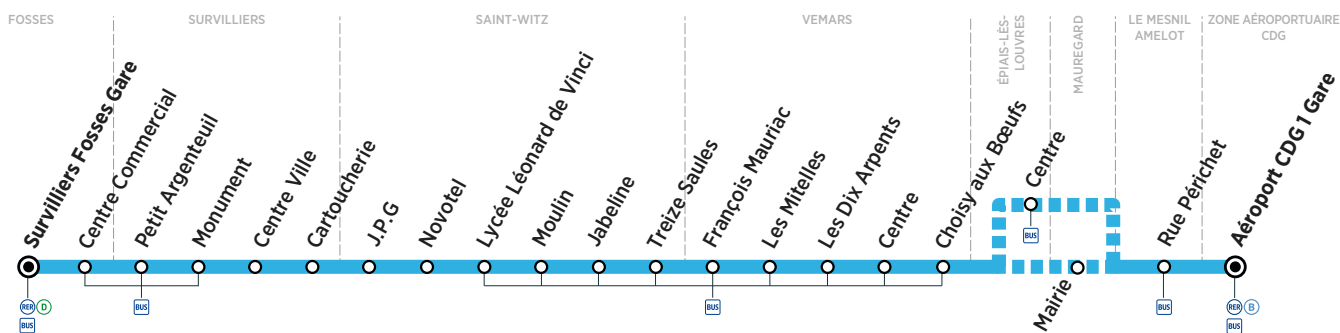

Horaires valables du 11 mars au 25 août 2019

ZONE 5

Du lundi au vendredi

ZONE AEROPORTUAIRE CDG	Aéroport CDG 1 Gare	9:15	9:44	10:17	11:12	11:47	12:42	13:16	14:12	14:46	15:40	16:08	16:39	17:08
LE MESNIL AMELOT	Rue Périchet	9:21	9:50	10:23	11:18	11:53	12:49	13:23	14:19	14:53	15:47	16:15	16:46	17:16
MAUREGARD	Mairie	9:25		10:27		11:57		13:27		14:57	15:51		16:50	
ÉPIAIS-LES-LOUVRES	Centre		9:54		11:22		12:52		14:24			16:20		17:20
VÉMARS	Choisy aux Bœufs	9:28	9:57	10:30	11:25	12:00	12:55	13:30	14:26	15:00	15:54	16:22	16:53	17:23
	Centre	9:31	10:00	10:33	11:28	12:03	12:58	13:33	14:29	15:03	15:57	16:25	16:56	17:26
	Les Dix Arpentés	9:33	10:02	10:35	11:30	12:06	13:01	13:36	14:31	15:05	15:59	16:27	16:58	17:28
	Les Mitelles	9:34	10:03	10:36	11:31	12:07	13:02	13:37	14:32	15:06	16:00	16:28	16:59	17:29
	François Mauriac	9:35	10:04	10:37	11:32	12:08	13:03	13:38	14:33	15:07	16:01	16:29	17:00	17:30
ST-WITZ	Treize Saules	9:38	10:07	10:40	11:35	12:11	13:06	13:41	14:36	15:10	16:04	16:32	17:03	17:33
	Jabeline	9:39	10:08	10:41	11:36	12:11	13:07	13:42	14:37	15:11	16:05	16:33	17:04	17:34
	Moulin	9:40	10:09	10:42	11:37	12:12	13:08	13:43	14:38	15:12	16:06	16:34	17:05	17:35
	Lycée Léonard de Vinci	9:42	10:11	10:44	11:39	12:14	13:10	13:45	14:40	15:14	16:08	16:36	17:07	17:37
	Novotel	9:44	10:13	10:46	11:41	12:16	13:12	13:47	14:42	15:16	16:10	16:39	17:09	17:39
	J.P.G	9:45	10:14	10:47	11:42	12:17	13:13	13:48	14:43	15:17	16:11	16:40	17:10	17:40
SURVILLIERS	Cartoucherie	9:45	10:14	10:47	11:42	12:17	13:13	13:48	14:43	15:17	16:11	16:40	17:10	17:40
	Centre Ville	9:46	10:15	10:48	11:43	12:18	13:14	13:49	14:44	15:18	16:12	16:41	17:11	17:41
	Monument	9:47	10:16	10:49	11:44	12:19	13:15	13:50	14:45	15:19	16:13	16:42	17:12	17:42
	Petit Argenteuil	9:48	10:17	10:50	11:45	12:20	13:16	13:51	14:46	15:20	16:15	16:44	17:14	17:44
FOSSES	Centre Commercial	9:50	10:19	10:52	11:47	12:22	13:17	13:52	14:48	15:22	16:16	16:45	17:15	17:45
	Surveilliers Fosses Gare	9:51	10:20	10:53	11:48	12:23	13:18	13:53	14:49	15:23	16:18	16:47	17:17	17:47
	Départ* du RER D vers Paris	9:59	10:29	10:59	11:59	12:29	13:29	13:59	14:59	15:29	16:29	16:59	17:29	17:59

* Les horaires sont donnés à titre indicatif.

Contact
Keolis CIF

01 48 62 38 33
Keolis-CIF.com
vianavigo.com

i Bon à savoir

- Pas de service les samedis, dimanches et jours fériés.
- Nos conducteurs s'efforcent en permanence de respecter ces horaires. Les conditions de circulation peuvent toutefois causer occasionnellement des retards.