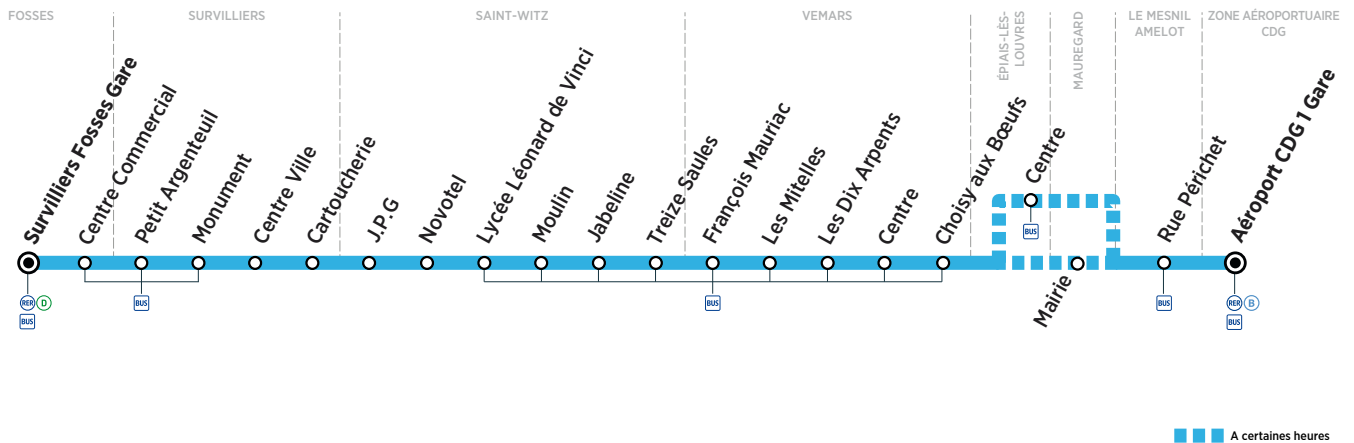

Horaires valables du 11 mars au 25 août 2019

ZONE 5

Du lundi au vendredi

	Arrivée* du RER D de Paris	5:30	6:00	6:45	7:00	7:15	7:30	8:00	8:15	8:30	8:45			
FOSSES	Surveilliers Fosses Gare	4:34	5:04	5:36	6:06	6:34	6:50	7:05	7:20	7:35	8:05	8:21	8:36	8:51
	Centre Commercial	4:35	5:05	5:37	6:07	6:35	6:51	7:06	7:21	7:36	8:06	8:22	8:37	8:52
SURVILLIERS	Petit Argenteuil	4:36	5:06	5:38	6:08	6:36	6:52	7:07	7:22	7:37	8:07	8:23	8:39	8:54
	Monument	4:38	5:08	5:40	6:10	6:38	6:54	7:09	7:24	7:39	8:09	8:25	8:40	8:55
	Centre Ville	4:39	5:09	5:41	6:11	6:39	6:55	7:10	7:25	7:40	8:10	8:26	8:42	8:57
	Cartoucherie	4:39	5:09	5:41	6:11	6:39	6:55	7:10	7:25	7:40	8:11	8:27	8:42	8:57
ST-WITZ	J.P.G	4:40	5:10	5:42	6:12	6:40	6:56	7:11	7:26	7:41	8:11	8:27	8:43	8:58
	Novotel	4:40	5:10	5:42	6:12	6:40	6:56	7:11	7:26	7:41	8:12	8:28	8:43	8:58
	Lycée Léonard de Vinci	4:42	5:12	5:44	6:14	6:43	6:59	7:14	7:29	7:44	8:15	8:31	8:46	9:01
	Moulin	4:44	5:14	5:46	6:16	6:45	7:01	7:16	7:31	7:46	8:17	8:33	8:48	9:03
	Jabeline	4:45	5:15	5:47	6:17	6:46	7:02	7:17	7:32	7:47	8:18	8:34	8:49	9:04
VÉMARS	Treize Saules	4:46	5:16	5:48	6:18	6:47	7:03	7:18	7:33	7:48	8:19	8:35	8:50	9:05
	François Mauriac	4:50	5:20	5:52	6:22	6:51	7:07	7:22	7:37	7:51	8:22	8:38	8:53	9:09
	Les Mitelles	4:51	5:21	5:53	6:23	6:52	7:08	7:23	7:38	7:52	8:23	8:39	8:54	9:10
	Les Dix Arpents	4:52	5:22	5:54	6:24	6:53	7:09	7:24	7:39	7:53	8:24	8:40	8:55	9:11
	Centre	4:54	5:24	5:56	6:26	6:55	7:11	7:26	7:41	7:55	8:26	8:42	8:57	9:13
ÉPIAIS-LES-LOUVRES	Choisy aux Bœufs	4:58	5:28	6:00	6:30	6:59	7:15	7:30	7:45	7:59	8:30	8:46	9:01	9:17
	Centre	5:00		6:02		7:01		7:32		8:01	8:32		9:03	
MAUREGARD	Mairie		5:32		6:34		7:19		7:49		8:50		9:21	
LE MESNIL AMELOT	Rue Périchet	5:06	5:37	6:08	6:39	7:08	7:24	7:39	7:54	8:08	8:39	8:55	9:09	9:26
ZONE AÉROPORTUAIRE CDG	Aéroport CDG 1 Gare	5:09	5:40	6:11	6:42	7:12	7:29	7:44	7:59	8:13	8:44	9:00	9:14	9:31