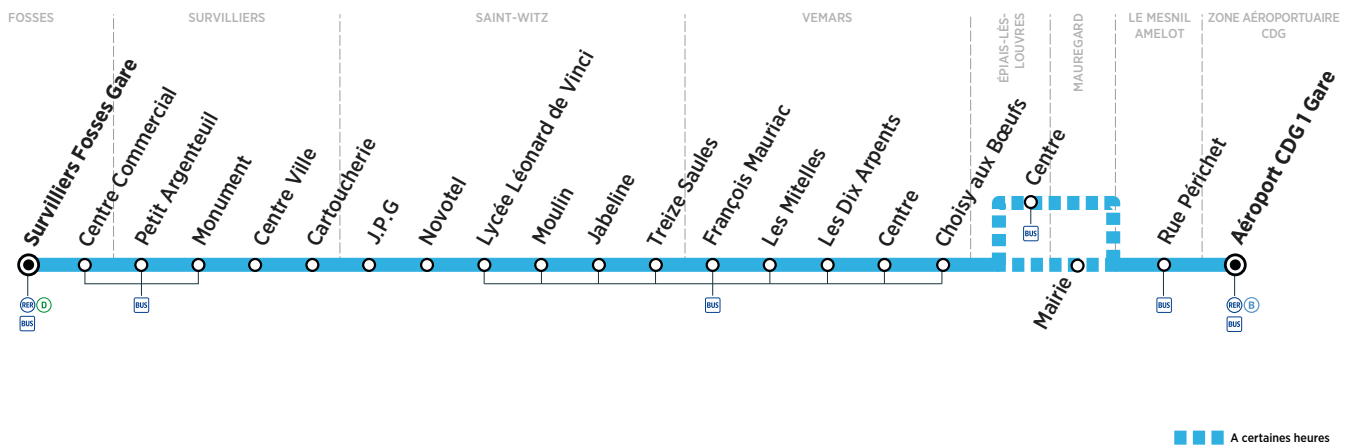

Horaires valables du 11 mars au 25 août 2019

ZONE 5

Du lundi au vendredi

	Arrivée* du RER D de Paris	17:15	17:45	18:15	18:45	19:15	19:45	20:15	21:30
FOSSÉS	Surveilliers Fosses Gare	17:21	17:51	18:21	18:51	19:21	19:51	20:21	21:36
	Centre Commercial	17:22	17:52	18:22	18:52	19:22	19:52	20:22	21:37
SURVILLIERS	Petit Argenteuil	17:24	17:54	18:24	18:54	19:23	19:53	20:23	21:38
	Monument	17:25	17:55	18:25	18:55	19:25	19:55	20:25	21:40
	Centre Ville	17:27	17:57	18:27	18:57	19:26	19:56	20:26	21:41
	Cartoucherie	17:27	17:57	18:27	18:57	19:26	19:56	20:26	21:41
ST-WITZ	J.P.G	17:28	17:58	18:28	18:58	19:27	19:57	20:27	21:42
	Novotel	17:28	17:58	18:28	18:58	19:27	19:57	20:27	21:42
	Lycée Léonard de Vinci	17:31	18:01	18:31	19:01	19:30	20:00	20:30	21:45
	Moulin	17:33	18:03	18:33	19:03	19:32	20:02	20:32	21:47
	Jabeline	17:34	18:04	18:34	19:04	19:33	20:03	20:33	21:48
	Treize Saules	17:35	18:05	18:35	19:05	19:34	20:04	20:34	21:49
VÉMARS	François Mauriac	17:38	18:08	18:38	19:08	19:38	20:08	20:38	21:53
	Les Mitelles	17:39	18:09	18:39	19:09	19:39	20:09	20:39	21:54
	Les Dix Arpents	17:40	18:10	18:40	19:10	19:40	20:10	20:40	21:55
	Centre	17:42	18:12	18:42	19:12	19:42	20:12	20:42	21:57
	Choisy aux Bœufs	17:46	18:16	18:46	19:16	19:45	20:15	20:45	22:00
ÉPIAIS-LES-LOUVRES	Centre	17:48	18:47	19:47				20:47	
MAUREGARD	Mairie		18:20	19:20		20:19			22:04
LE MESNIL AMELOT	Rue Périchet	17:55	18:25	18:54	19:25	19:53	20:24	20:53	22:09
ZONE AÉROPORTUAIRE CDG	Aéroport CDG 1 Gare	17:58	18:28	18:57	19:29	19:57	20:27	20:56	22:12