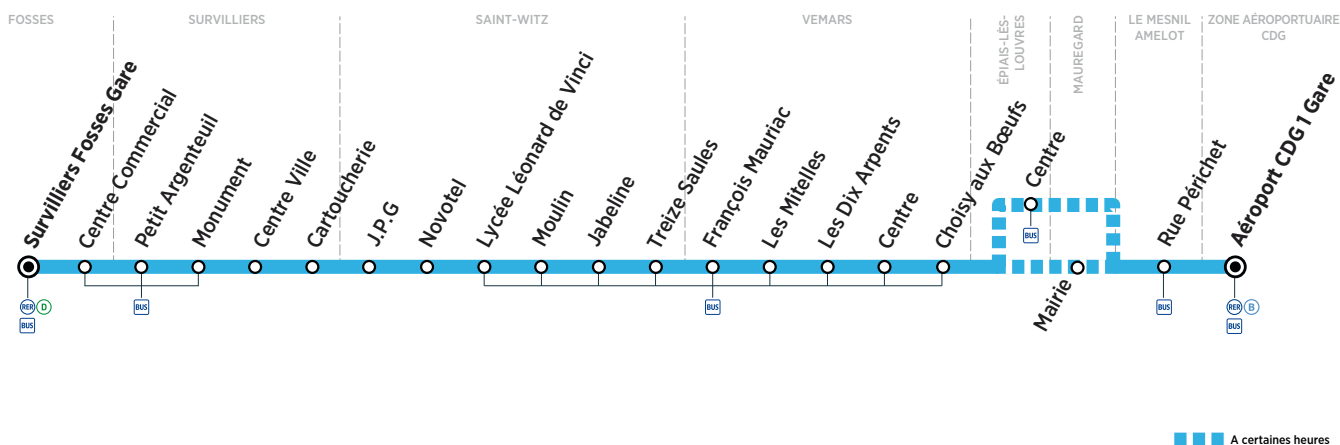

Horaires valables du 11 mars au 25 août 2019

ZONE 5

Du lundi au vendredi

	Arrivée* du RER D de Paris	9:15	9:45	10:15	10:45	11:45	12:15	13:15	13:45	14:45	15:15	15:45	16:15	16:45
FOSSES	Surveilliers Fosses Gare	9:23	9:56	10:26	10:58	11:54	12:28	13:24	13:58	14:56	15:21	15:51	16:21	16:51
	Centre Commercial	9:24	9:57	10:27	10:59	11:55	12:29	13:25	13:59	14:57	15:22	15:52	16:22	16:52
SURVILLIERS	Petit Argensteuil	9:25	9:58	10:28	11:00	11:56	12:30	13:26	14:00	14:58	15:23	15:53	16:24	16:54
	Monument	9:27	10:00	10:30	11:02	11:58	12:32	13:28	14:02	15:00	15:25	15:55	16:25	16:55
	Centre Ville	9:28	10:01	10:31	11:03	11:59	12:33	13:29	14:03	15:01	15:26	15:56	16:27	16:57
	Cartoucherie	9:28	10:01	10:31	11:03	11:59	12:33	13:29	14:03	15:01	15:26	15:56	16:27	16:57
ST-WITZ	J.P.G	9:29	10:02	10:32	11:04	12:00	12:34	13:30	14:04	15:02	15:27	15:57	16:28	16:58
	Novotel	9:29	10:02	10:32	11:04	12:00	12:34	13:30	14:04	15:02	15:27	15:57	16:28	16:58
	Lycée Léonard de Vinci	9:32	10:05	10:35	11:07	12:03	12:37	13:33	14:07	15:05	15:30	16:00	16:30	17:01
	Moulin	9:34	10:07	10:37	11:09	12:05	12:39	13:35	14:09	15:07	15:32	16:02	16:32	17:03
	Jabeline	9:35	10:08	10:38	11:10	12:06	12:40	13:36	14:10	15:08	15:33	16:03	16:33	17:04
	Treize Saules	9:36	10:09	10:39	11:11	12:07	12:41	13:37	14:11	15:09	15:34	16:04	16:34	17:05
VÉMARS	François Mauriac	9:40	10:13	10:43	11:15	12:11	12:45	13:41	14:15	15:13	15:37	16:07	16:37	17:08
	Les Mitelles	9:41	10:14	10:44	11:16	12:12	12:46	13:42	14:16	15:14	15:38	16:08	16:38	17:09
	Les Dix Arpents	9:42	10:15	10:45	11:17	12:13	12:47	13:43	14:17	15:15	15:39	16:09	16:39	17:10
	Centre	9:44	10:17	10:47	11:19	12:15	12:49	13:45	14:19	15:17	15:41	16:11	16:41	17:12
	Choisy aux Bœufs	9:48	10:21	10:51	11:23	12:19	12:53	13:49	14:23	15:21	15:45	16:15	16:45	17:16
ÉPIAIS-LES-LOUVRES	Centre	9:50	10:23	10:53	11:25	12:21	12:55	13:51	14:25	15:23	15:47	16:17	16:47	
MAUREGARD	Mairie		10:55		12:23		13:53		15:25		16:19		17:20	
LE MESNIL AMELOT	Rue Périchet	9:56	10:29	11:00	11:31	12:28	13:01	13:58	14:31	15:30	15:54	16:24	16:55	17:25
ZONE AÉROPORTUAIRE CDG	Aéroport CDG 1 Gare	10:00	10:33	11:04	11:35	12:32	13:05	14:02	14:35	15:34	15:58	16:28	16:59	17:29