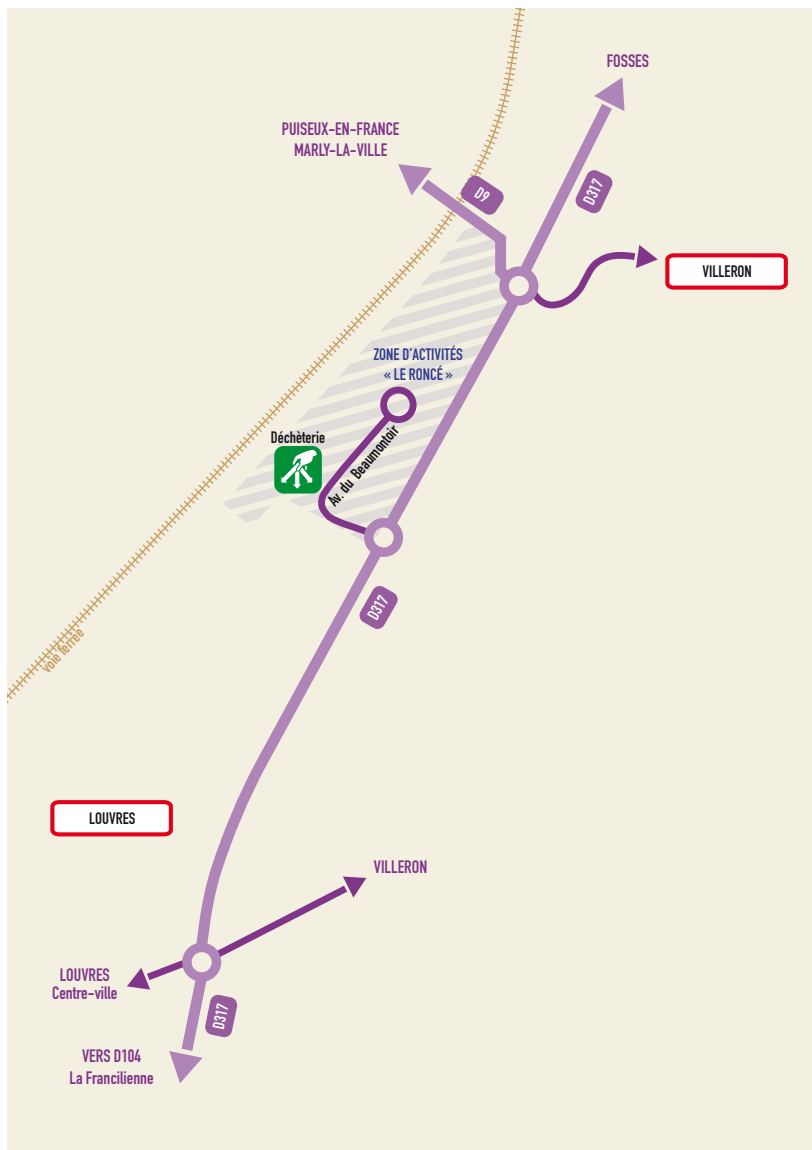

# Plan d'accès à la déchèterie de **LOUVRES**

Avenue du Beaumontoir - 95380 LOUVRES

**FERMETURE TOUS  
LES MARDIS**

[www.sigidurs.fr](http://www.sigidurs.fr)

0 800 735 736

# Horaires de la déchèterie de **LOUVRES**

Avenue du Beaumontoir - 95380 LOUVRES